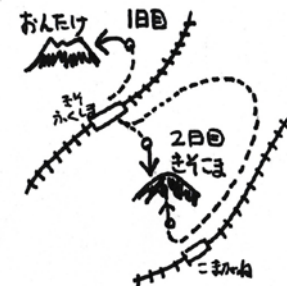

イラスト作成: 鶴見御岳部会長

☆7月3日(金) 木曾駒ヶ岳集中登山

健脚チーム 木曾駒高原から山頂を目指します。

(時間的には結構ハードです。トレイルラン…?)

ユックリチーム 木曾路の古い宿場町の観光をしながら移動、駒ヶ根方向から山頂を目指します。

※前日の車移動班が健脚チームを登山口まで送ってから、ユックリチームと木曾駒ロープウェイに向かいます。登山ルートのコースタイムなど詳細資料は、ワンゲル同好会で準備しお渡しします。

参加申し込みは6月25日(木)迄 鶴見 ttsurumi@ur-net.go.jp 090-6167-7101

室井 frontierkoubo@gmail.com 080-4455-0613

6月5日現在の会員メンバー

※新入会員

正会員: 室井隆良 瀬川基之 安原昭子 浜崎良治 森田忠志 赤川勉 朝倉正浩 高田睦夫 安村孝志 宮本保宏 鶴見隆志 山本稔 森下毅一 (13名)

賛助会員(個人): 安田重雄 川添修 岩本善恵 牛久保亮一 小平和司 高橋修司 青柳志郎 迎尚子 岡島史祥 安達哲郎 前澤一雄 鈴木俊明 大墨宗重 長野啓 三村村喜己男 小島正勝 前園耕夫 林和馬 佐藤智哉 桑島義也 高橋美穂 田中俊美 渡邊牧子 六郷昌紀 平井和夫 竹川清和 **江頭謙二** **伊藤宏一** (28名)

賛助会員(団体): (株)ピース・イン・ツアー (八井麻由美) (株)アルテップ (荒川俊介) (有)プラディ・アソシエイツ (深島一郎) 昭和(株) (高木長門) (株)都市開発リサーチ (菅野雅樹) (株)ヨシモトポール (柳澤匠) (6社)